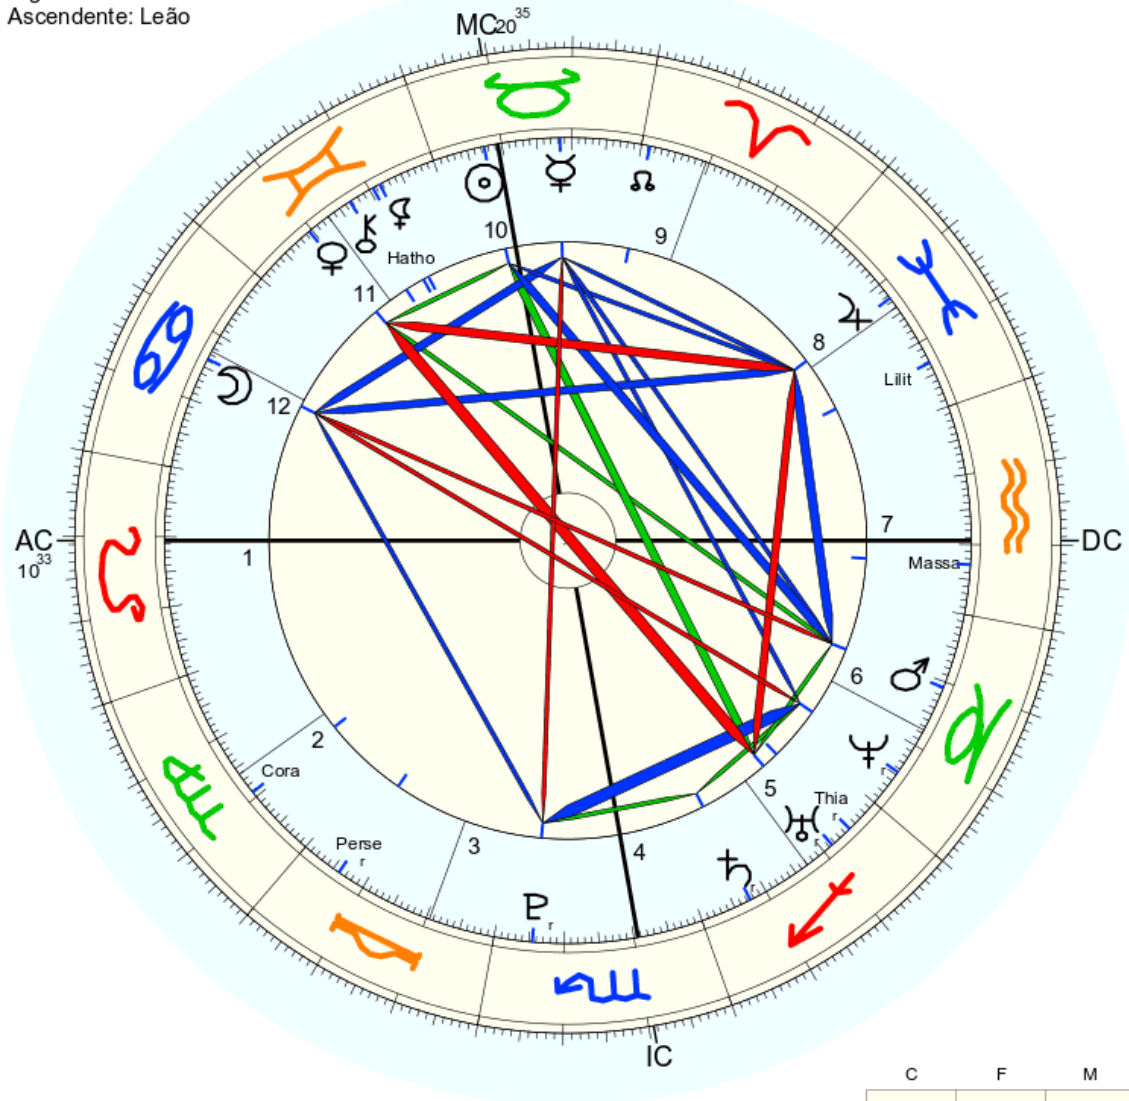

Nome: Nova Canaã
data: ter., 13 de maio 1986
em Brasília (Distrito Federal), BRAS
47w55'47, 15s46'47

Horas: 12:00
Tempo Univ.: 15:00
Tempo Sid.: 3:12:34

Título: 2.AT 0.0-1 4-Apr-2023

Mapa de evento (Método: Astrodiest / Placidus)
Signo Solar: Touro
Ascendente: Leão

☉ Sol	♉ 22° 33' 18"	
☾ Lua	♌ 13° 45' 33"	Dom.
☿ Mercúrio	♊ 11° 39' 44"	
♀ Vénus	♋ 20° 25' 26"	
♂ Marte	♌ 19° 10' 55"	Exalt.
♃ Júpiter	♍ 17° 32' 57"	Dom.
♄ Saturno	♎ 7° 27' 54"r	
♅ Urano	♏ 21° 30' 11"r	
♆ Neptuno	♐ 5° 28' 26"r	
♇ Plutão	♑ 5° 29' 55"r	Dom.
♁ Nodo médio	♋ 28° 47' 53"	
♁ Quiron	♋ 13° 14' 59"	
♀ Lilith	♋ 8° 21' 0"	
1181 Lilith	♋ 6° 45' 24"	
2340 Hathor	♋ 9° 26' 51"	
399 Persephone	♋ 5° 57' 53"r	
504 Cora	♋ 19° 10' 54"	
405 Thia	♋ 24° 52' 6"r	
20 Massalia	♋ 7° 7' 50"	
AC	♌ 10° 32' 56"	2: ♍ 15° 59'
		3: ♎ 20° 28'
MC	♌ 20° 34' 52"	11: ♋ 17° 0'
		12: ♌ 12° 30'

	C	F	M
F	♋ AC	♌ ♁(Th)	
A	♌ Pe	♍ Ma	♎ ♀ ♁ Ha
T	♍ ♁	♎ ♁ MC	♏ Co
A	♏ P		♐ Li

Data 33 slillhpk 50 ouroboros 43 Thia 24 "canaã" 7
1986 - 20 17 7 22 11 - x x