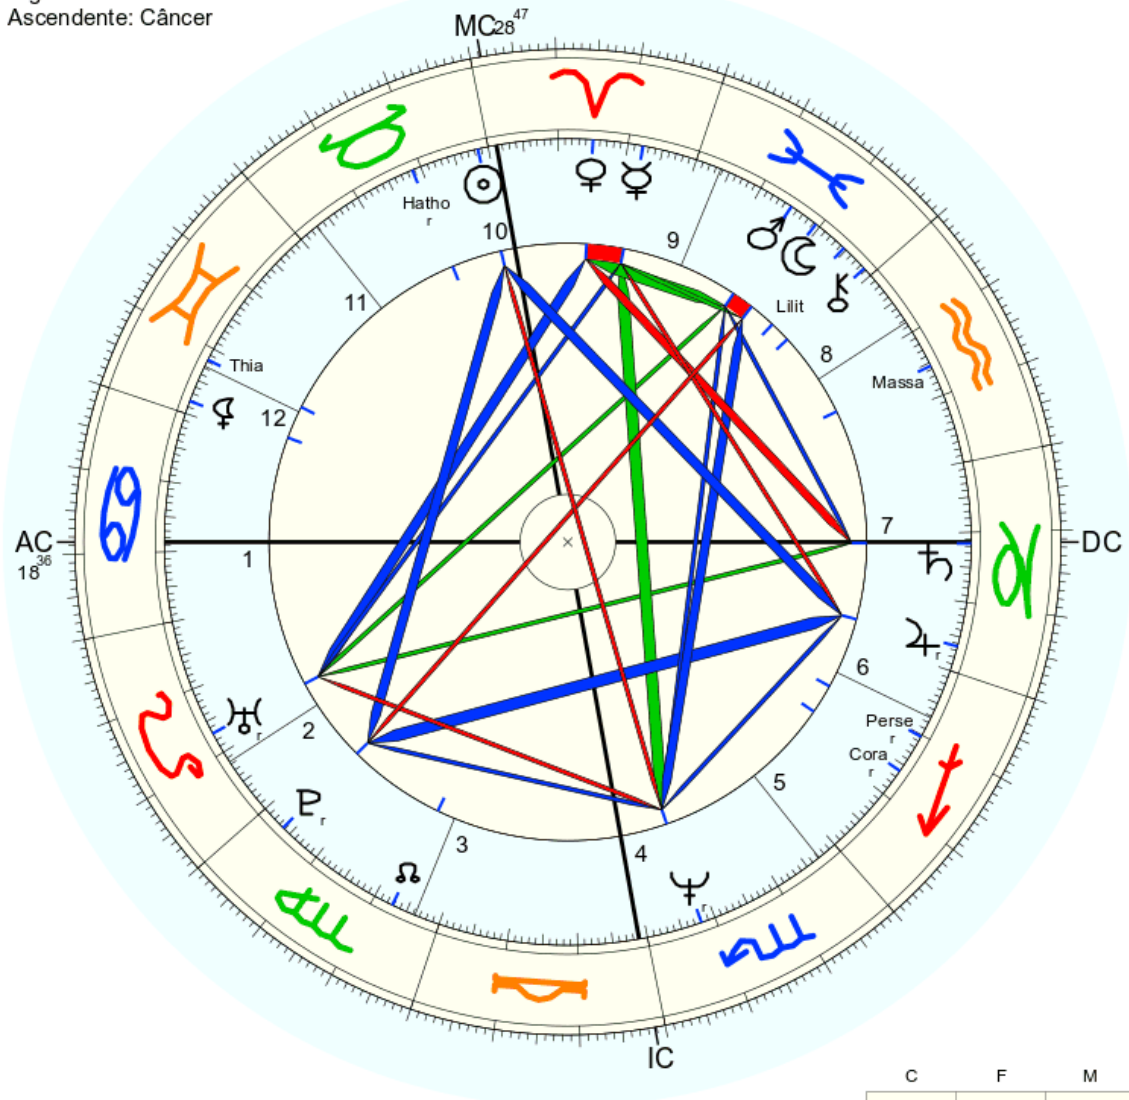

Nome: Brasília
data: qui., 21 de abril 1960
em Brasília (Distrito Federal), BRAS
47w55'47, 15s46'47

Horas: 12:00
Tempo Univ.: 15:00
Tempo Sid.: 1:47:01

Título: 2.AT 0.0-1 4-Apr-2023

Mapa de evento (Método: Astrodienst / Placidus)
Signo Solar: Touro
Ascendente: Câncer

☉ Sol	♉	1° 30' 1"
☾ Lua	♋	10° 38' 17"
☿ Mercúrio	♊	7° 49' 22"
♀ Vénus	♉	14° 59' 35" Detr.
♂ Marte	♉	14° 55' 2"
♃ Júpiter	♈	3° 36' 45" Queda Dom.
♄ Saturno	♈	18° 24' 0"
♅ Urano	♈	16° 56' 0" Detr.
♆ Neptuno	♊	7° 57' 1"
♇ Plutão	♊	3° 43' 22"
♁ Nodo médio	♊	22° 48' 51"
♄ Quiron	♋	1° 19' 46"
♀ Lilith	♋	28° 8' 47"
1181 Lilith	♋	5° 24' 41"
2340 Hathor	♋	11° 16' 54"
399 Persephone	♋	19° 44' 9"
504 Cora	♋	14° 0' 56"
405 Thia	♋	21° 43' 57"
20 Massalia	♋	14° 31' 19"
FC: ☉	♉	18° 36' 10"
MC: ♀	♋	28° 47' 10"
	♋	21° 37' 3"
	♋	26° 19' 12"
	♋	22° 45' 12"

	C	F	M
F	♀ ♀ MC	♃	♁ PeCo
A		♃ Ma	♀ Th
T	♃ ♃	☉ Ha	♁ ♁
A	♋ AC	♋	♃ ♂ Li

Data 23 slllhpk 39 ouroboros 22 Thia 21 "canaã" 14
1960 - 14 3 18 1 7 - x x