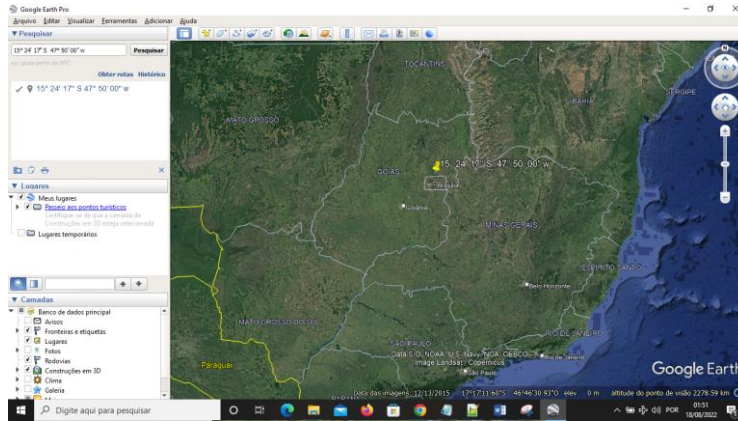

Data das imagens: 12/13/2015 17°17'11.60"S 46°46'30.93"O

SO = 34 = Lilith - 2 9 2 9 2 8 = 34

Sol saturno Lilith "canaã"
Lilith - 12 9 12 9 20 8 = 70
21 9 18 22 - 70

Terra prometida <pre> t e r r a p r o m e t i d a 4+5+2+2+1+8+2+7+4+5+4+1+4+1 = 4 5 2 2 1 8 2 7 4 5 4 1 4 1 9 7 4 3 9 1 9 2 9 9 5 5 5 7 2 7 3 1 1 2 2 9 5 1 1 9 9 1 4 2 3 4 2 5 6 2 9 1 5 6 5 7 6 7 2 8 1 6 2 2 3 4 4 9 1 7 8 4 5 7 8 4 1 6 3 9 3 6 3 5 9 3 3 9 9 8 3 6 3 9 8 9 9 3 8 9 3 2 3 5 8 </pre>	15° 24' 17" S ..... <pre> 1+5+2+4+1+7+3+4+7+5+6 =9 1 5 2 4 1 7 3 4 7 5 6 6 7 6 5 8 1 7 2 3 2 4 4 2 4 9 8 9 5 5 8 6 6 4 8 8 5 1 5 3 1 3 7 4 6 8 4 4 1 2 1 3 8 5 3 3 2 4 8 6 6 3 5 9 8 8 </pre>

Ponta 88 - 16 = 7

	<pre> b r a s i l a t e r r a p r o m e t i d a 2+2+1+3+1+3+1+4+5+2+2+1+8+2+7+4+5+4+1+4+1 2 2 1 3 1 3 1 4 5 2 2 1 8 2 7 4 5 4 1 4 1 4 3 4 4 4 4 5 9 7 4 3 9 1 9 2 9 9 5 5 5 7 7 8 8 8 9 5 7 2 7 3 1 1 2 2 9 5 1 1 5 6 7 7 8 5 3 9 9 1 4 2 3 4 2 5 6 2 2 4 5 6 4 8 3 9 1 5 6 5 7 6 7 2 8 6 9 2 1 3 2 3 1 6 2 2 3 4 4 9 1 6 2 3 4 5 5 4 7 8 4 5 7 8 4 1 8 5 7 9 1 9 2 6 3 9 3 6 3 5 4 3 7 1 1 2 8 9 3 3 9 9 8 7 1 8 2 3 1 8 3 6 3 9 8 8 9 1 5 4 9 2 9 9 3 8 8 1 6 9 4 2 2 9 3 2 9 7 6 4 6 4 2 3 5 7 4 1 1 1 6 5 8 2 5 2 2 7 2 4 7 7 4 9 9 6 5 2 4 9 6 7 6 4 6 4 1 1 5 2 7 </pre>	7+5=12=3 Terra prometida - 15° 24' 17" S ..... Terra prometida + 15° 24' 17" S ..... Brasil - A terra prometida E nos trouxe a este lugar, e nos deu esta terra (Canaã), terra que mana leite e mel. 7 7+3=10 He 7 = 5 H E 5 5 5 5 1 10 5 55 - 70 Lilith - 7