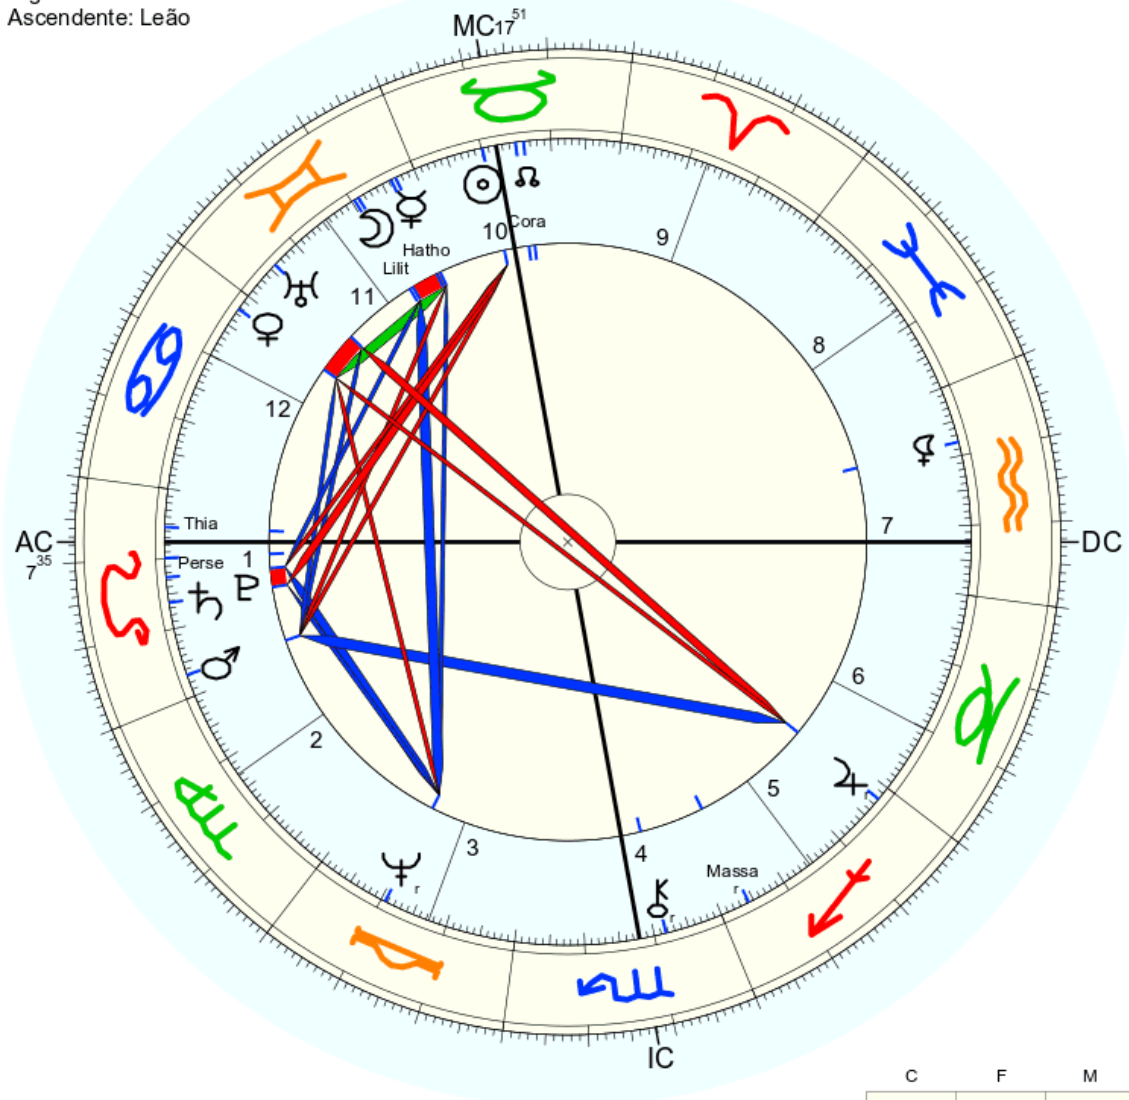

Horas: 12:00  
 Tempo Univ.: 15:00  
 Tempo Sid.: 3:01:32

Título: 2.AT 0.0-1 4-Apr-2023

Mapa de evento (Método: Astrodiens / Placidus)  
 Signo Solar: Touro  
 Ascendente: Leão

☉ Sol	♉	19° 50' 31"		
☾ Lua	♊	8° 52' 39"		
☿ Mercúrio	♊	2° 52' 20"	Dom.	
♀ Vénus	♊	2° 17' 30"		
♂ Marte	♊	2° 26' 49"	0"	
♃ Júpiter	♊	27° 57' 57"	Dom.	
♄ Saturno	♊	16° 14' 37"	Detr.	
♅ Urano	♊	24° 8' 54"		
♆ Neptuno	♊	10° 39' 5"		
♇ Plutão	♊	12° 36' 37"		
♁ Nodo médio	♊	13° 54' 6"		
♄ Quiron	♊	21° 42' 31"		
♀ Lilith	♊	21° 59' 18"		
1181 Lilith	♊	9° 33' 23"		
2340 Hathor	♊	3° 36' 32"		
399 Persephone	♊	9° 51' 36"		
504 Cora	♊	15° 3' 32"		
405 Thia	♊	5° 26' 53"		
20 Massalia	♊	4° 16' 29"		
AC: ♌	7° 35' 11"	2: ♍	12° 45' 3: ♎	17° 23'
MC: ♎	17° 50' 56"	11: ♏	14° 28' 12: ♐	9° 54'