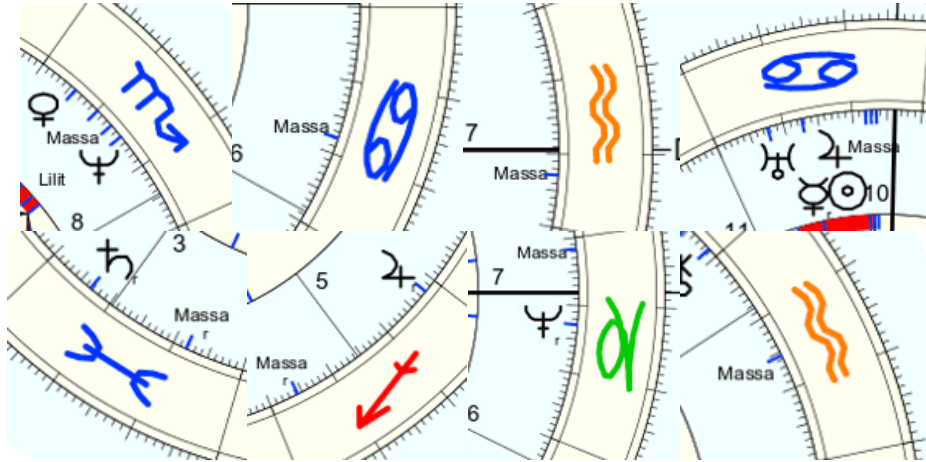

Vênus netuno Lilit Canaa - Canaa - Canaa - Sol mercúrio júpiter urano Canaa - saturno canaa - Júpiter Canaa - netuno canaa - canaa

$$24\ 15\ 17\ 19 - 12 - 7 - 7\ 17\ 8\ 22\ 6 - 6\ 21 - 27\ 4 - 17\ 28 - 14 = 271\ 10\ 1 - 111 = 3$$

imperatriz

Total - 12 - 3	b r a s í l i a 2+2+1+3+3+3+1+1 2 2 1 3 3 3 1 1 4 3 4 6 6 4 2 7 7 1 3 1 6 5 8 4 4 7 4 3 8 2 7 2 1 9 3 3	3+3=6 Brasília 3 6+3=9 Gimel ♁ = 3 G I M E L 3 1 4 5 3 3 1 4 5 3 4 5 9 8 9 5 8 5 4 9 21 - 3

Júpiter 8 45 52 - 28 34 7 - 17 32 57 - 8 7 29 - 15 59 4 - 27 57 57 - 18 2 18 - 3 36 45 = 128° 36' 29" = 129 - 12 - 3
Lua - 24 2 42 - 27 12 4 - 13 45 33 - 25 29 5 - 18 33 48 - 8 52 39 - 10 15 34 - 10 38 17 = 138° 49' 42" = 138 - 12 - 3

20Massalia ♃ 19° 54' 40" 20Massalia ♃ 12° 10' 10" 20Massalia ♃ 7° 7' 50" 20Massalia ♃ 6° 31' 9" 20Massalia ♃ 21° 53' 15" r
20Massalia ♃ 4° 16' 29" r 20Massalia ♃ 28° 19' 32" 20Massalia ♃ 14° 31' 19"

$$19\ 12\ 7\ 6\ 21 - 4\ 28\ 14 = 111 = 3$$

Total - 138 - 3	b r a s í l i a 2+2+1+3+3+3+1+1 2 2 1 3 3 3 1 1 4 3 4 6 6 4 2 7 7 1 3 1 6 5 8 4 4 7 4 3 8 2 7 2 1 9 3 3	3+3=6 Brasília 3 6+3=9 Gimel ♁ = 3 G I M E L 3 1 4 5 3 3 1 4 5 3 4 5 9 8 9 5 8 5 4 9 21 - 3

Júpiter 8 45 52 - 28 34 7 - 17 32 57 - 8 7 29 - 15 59 4 - 27 57 57 - 18 2 18 - 3 36 45 = 128° 36' 29" = 129 - 12 - 3
Lua - 24 2 42 - 27 12 4 - 13 45 33 - 25 29 5 - 18 33 48 - 8 52 39 - 10 15 34 - 10 38 17 = 138° 49' 42" = 138 - 12 - 3