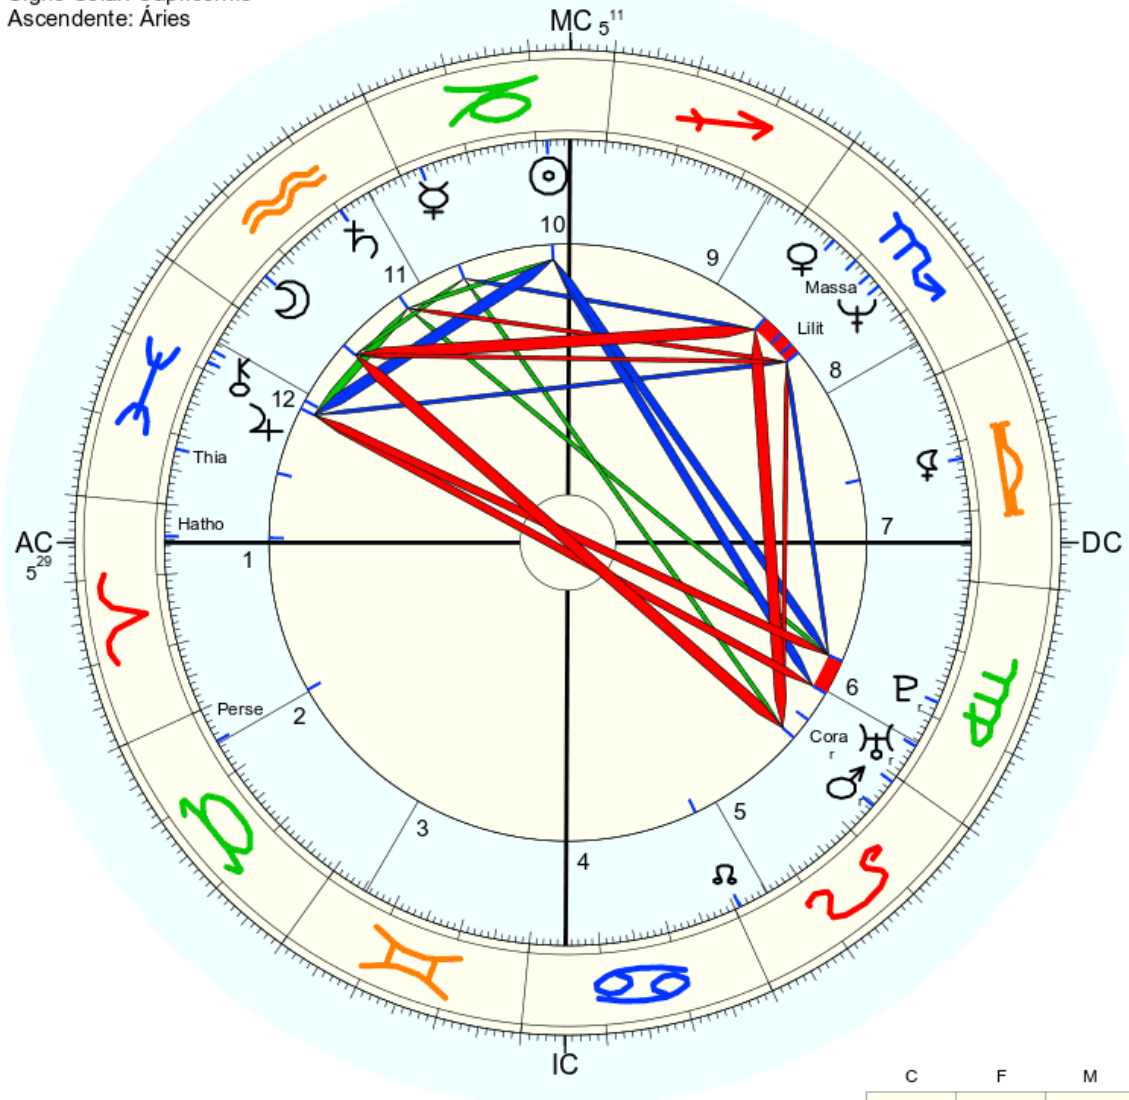

Nome: Canaã - Minas gerais
data: dom., 30 de dezembro 1962
em Brasília (Distrito Federal), BRAS
47w55'47, 15s46'47

Horas: 12:00
Tempo Univ.: 15:00
Tempo Sid.: 18:22:34

Título: 2.AT 0.0-1 4-Apr-2023

Mapa de evento (Método: Astrodienst / Placidus)
Signo Solar: Capricórnio
Ascendente: Áries

☉ Sol	♑ 8° 26' 27"
☾ Lua	♎ 24° 2' 42"
☿ Mercúrio	♏ 26° 53' 20"
♀ Vénus	♏ 24° 11' 32"
♂ Marte	♏ 24° 40' 21"r
♃ Júpiter	♏ 8° 45' 52"
♄ Saturno	♏ 9° 47' 5"
♅ Urano	♏ 5° 7' 46"r
♆ Neptuno	♏ 15° 2' 20"
♇ Plutão	♏ 12° 5' 47"r
♁ Nodo médio	♏ 0° 45' 26"
♁ Quiron	♏ 7° 3' 16"
♀ Lilit	♏ 17° 34' 50"
1181 Lilit	♏ 17° 5' 52"
2340 Hathor	♏ 4° 33' 56"
399 Persephone	♏ 4° 59' 35"
504 Cora	♏ 29° 2' 6"r
405 Thia	♏ 21° 59' 37"
20 Massalia	♏ 19° 54' 40"
AC: ♈ 5° 28' 31"	2: ♏ 5° 23'
MC: ♑ 5° 10' 40"	11: ♏ 5° 9'

	C	F	M
F	Ha♏	♂ ♏ Co	
A	♀	♏ ♃	
T	☉ ♏ MC	♏ ♄ Pe	♏ ♃ P
A		♀ ♏ Li	♏ ♃ Ma

Data 24 slllhpk 60 ouroboros 31 Thia 21 "canaã" 19
1962 - 24 8 9 8 26 - x x