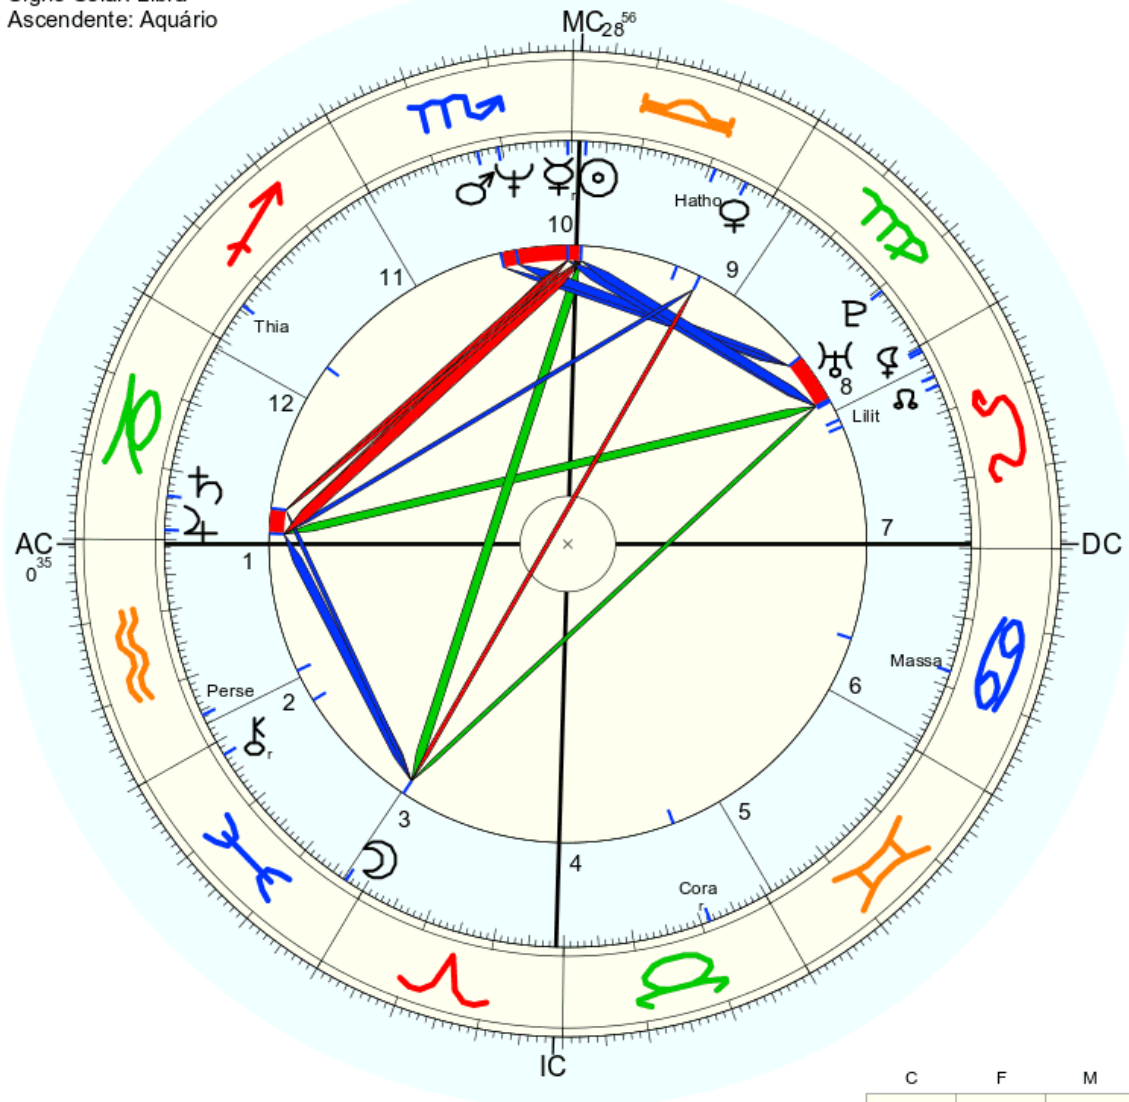

Nome: Canaã - Minas gerais  
 data: dom., 30 de dezembro 1962  
 em Brasília (Distrito Federal), BRAS  
 47w55'47, 15s46'47

Horas: 12:00  
 Tempo Univ.: 15:00  
 Tempo Sid.: 18:22:34

Título: 2.AT 0.0-1 4-Apr-2023

Mapa de evento (Método: Astrodienst / Placidus)  
 Signo Solar: Capricórnio  
 Ascendente: Áries

☉ Sol	♑ 8° 26' 27"
☾ Lua	♎ 24° 2' 42"
☿ Mercúrio	♏ 26° 53' 20"
♀ Vénus	♏ 24° 11' 32"
♂ Marte	♏ 24° 40' 21"r
♃ Júpiter	♏ 8° 45' 52"
♄ Saturno	♏ 9° 47' 5"
♅ Urano	♏ 5° 7' 46"r
♆ Neptuno	♏ 15° 2' 20"
♇ Plutão	♏ 12° 5' 47"r
♁ Nodo médio	♏ 0° 45' 26"
♁ Quiron	♏ 7° 3' 16"
♀ Lilit	♏ 17° 34' 50"
1181 Lilit	♏ 17° 5' 52"
2340 Hathor	♏ 4° 33' 56"
399 Persephone	♏ 4° 59' 35"
504 Cora	♏ 29° 2' 6"r
405 Thia	♏ 21° 59' 37"
20 Massalia	♏ 19° 54' 40"
AC: ♈ 5° 28' 31"	2: ♏ 5° 23'
MC: ♑ 5° 10' 40"	11: ♏ 5° 9'

	C	F	M
F	Ha♏	♂ ♏ Co	
A	♀	♏ ♃	
T	☉ ♏ MC	♏ ♄ Pe	♏ ♃ P
A		♀ ♏ Li	♏ ♃ Ma

Data 24 slllhpk 60 ouroboros 31 Thia 21 "canaã" 19  
 1962 - 24 8 9 8 26 - x x

Nome: Nova Canaã  
 data: sab., 21 de outubro 1961  
 em Brasília (Distrito Federal), BRAS  
 47w55'47, 15s46'47

Horas: 12:00  
 Tempo Univ.: 15:00  
 Tempo Sid.: 13:47:32

Título: 2.AT 0.0-1 4-Apr-2023

Mapa de evento (Método: Astrodiens / Placidus)  
 Signo Solar: Libra  
 Ascendente: Aquário

☉ Sol	♏ 27° 58' 37"	Queda	
☾ Lua	♏ 27° 12' 4"		
☿ Mercúrio	♏ 0° 35' 57"		
♀ Vênus	♏ 4° 20' 4"	Dom.	
♂ Marte	♏ 13° 33' 59"	Dom.	
♃ Júpiter	♏ 28° 34' 7"	Queda	
♄ Saturno	♏ 23° 42' 16"	Dom.	
♅ Urano	♏ 29° 36' 37"	Detr.	
♆ Neptuno	♏ 10° 33' 41"		
♇ Plutão	♏ 9° 26' 53"		
♁ Nodo médio	♏ 23° 47' 35"		
♄ Quiron	♏ 2° 6' 56"		
♀ Lilith	♏ 29° 9' 2"		
1181 Lilith	♏ 25° 13' 55"		
2340 Hathor	♏ 9° 8' 53"		
399 Persephone	♏ 25° 40' 29"		
504 Cora	♏ 21° 17' 9"		
405 Thia	♏ 24° 18' 40"		
20 Massalia	♏ 12° 10' 10"		
FC:	♏ 0° 35' 29"	2: ♏ 27° 4'	3: ♏ 26° 44'
MC:	♏ 28° 55' 31"	11: ♏ 1° 2' 12"	12: ♏ 1° 27'