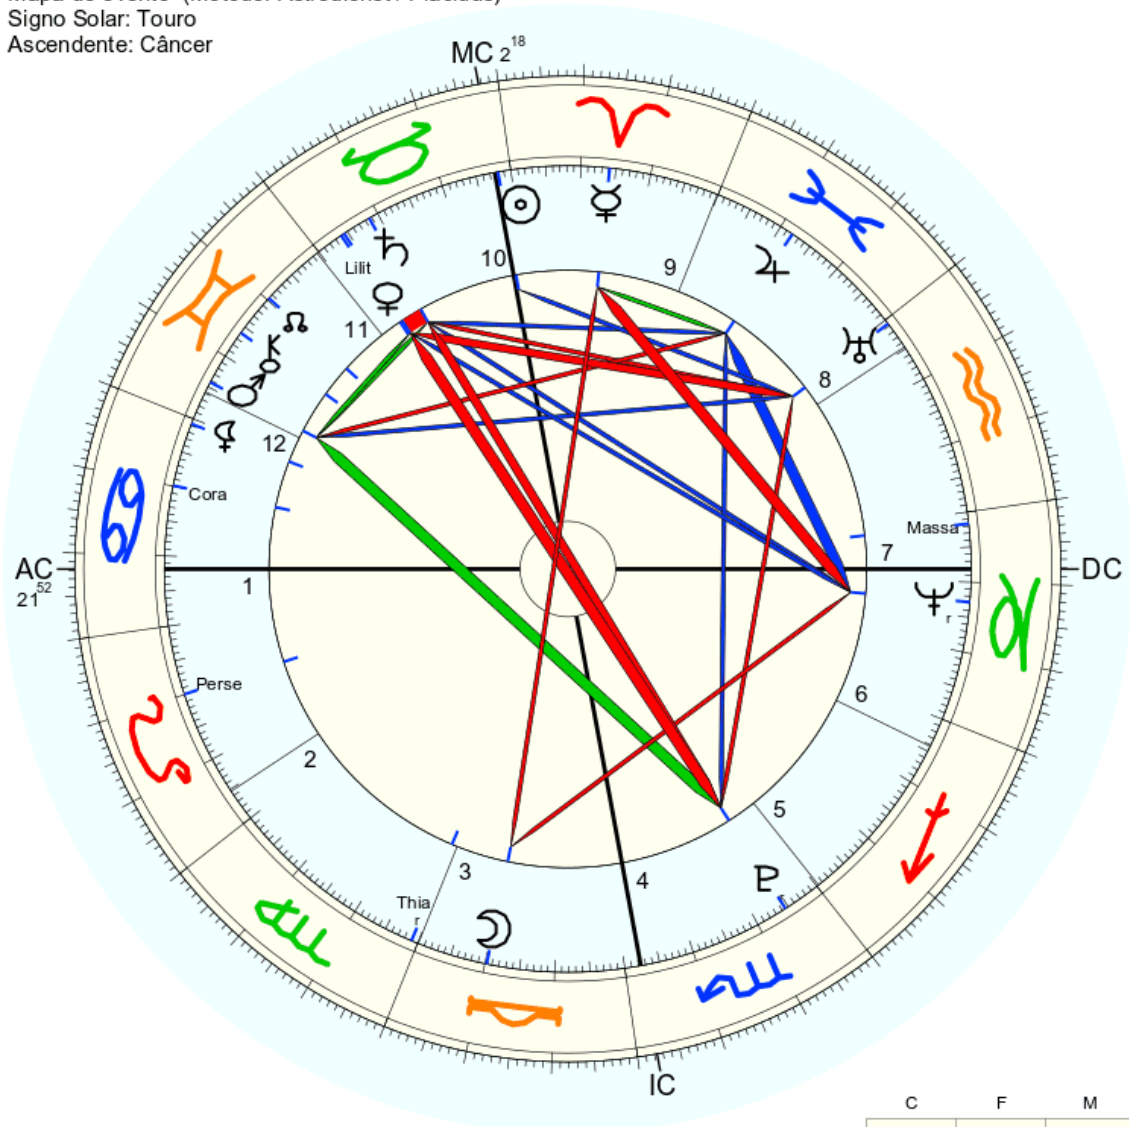

Nome: Brasil
data: dom., 22 de abril 1500 greg.
em Brasília (Distrito Federal), BRAS
47w55'47, 15s46'47

Horas: 12:00 LMT
Tempo Univ.: 15:11:43
Tempo Sid.: 2:00:24

Título: 2.AT 0.0-1 4-Apr-2023

Mapa de evento (Método: Astrodiens / Placidus)
Signo Solar: Touro
Ascendente: Câncer

☉ Sol	♉	1° 49' 49"	
☾ Lua	♊	10° 15' 34"	
☿ Mercúrio	♊	15° 53' 13"	
♀ Vénus	♊	25° 33' 28"	Dom.
♂ Marte	♉	24° 16' 26"	
♃ Júpiter	♉	18° 2' 18"	Dom.
♄ Saturno	♉	21° 22' 19"	
♅ Urano	♉	29° 20' 3"	Dom.
♆ Neptuno	♉	17° 10' 32"r	
♇ Plutão	♉	24° 31' 22"r	Dom.
♁ Nodo médio	♉	9° 40' 33"	
♄ Quiron	♉	16° 0' 40"	
♀ Lilith	♉	0° 46' 24"	
1181 Lilith	♉	26° 3' 24"	
2340 Hathor		não disponível	
399 Persephone	♉	9° 57' 5"	
504 Cora	♉	9° 54' 47"	
405 Thia	♉	29° 3' 22"r	
20 Massalia	♉	28° 19' 32"	
AC	♋	21° 51' 53"	2: ♉ 25° 18' 3: ♋ 0° 7'
MC	♉	2° 17' 49"	11: ♋ 0° 17' 12: ♋ 25° 47'