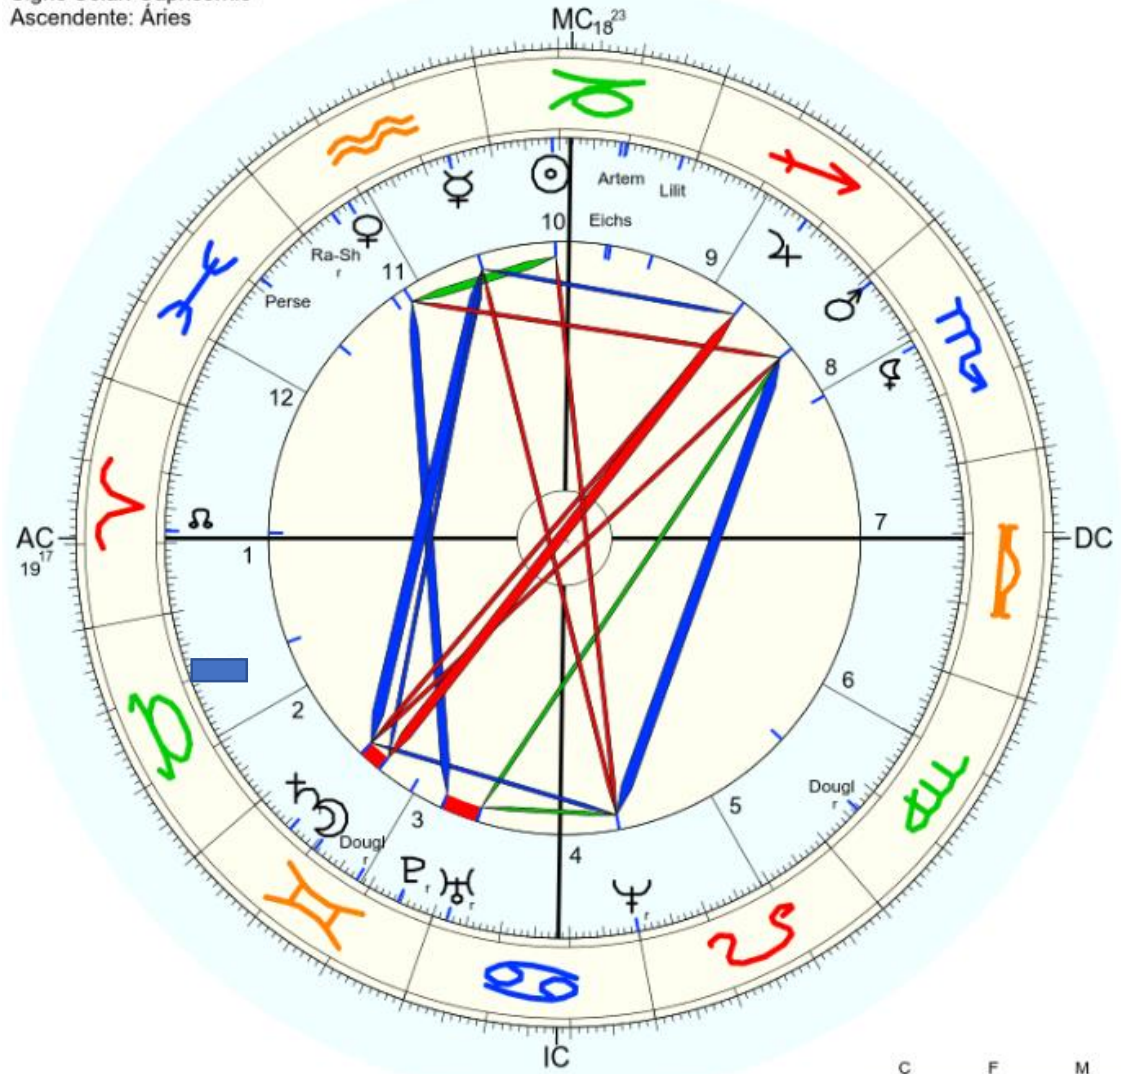

Nome: Terra prometida
data: sex., 10 de janeiro 442 greg.
em Brasília (Distrito Federal), BRAS
47w55'47, 15s46'47

Horas: 12:00 LMT
Tempo Univ.: 15:11:43
Tempo Sid.: 19:19:44

Titulo: 2.AT 0.0-1 16-Mrz-2024

Mapa de evento (Método: Astrodiens / Placidus)
Signo Solar: Capricórnio
Ascendente: Áries

☉ Sol	♄ 21° 3' 20"	
☾ Lua	♈ 10° 29' 5"	
☿ Mercúrio	♈ 6° 15' 26"	
♀ Vénus	♈ 22° 4' 58"	
♂ Marte	♈ 29° 9' 18"	Dom.
♃ Júpiter	♈ 12° 0' 11"	Dom.
♄ Saturno	♈ 5° 52' 47"	
♅ Urano	♈ 2° 5' 59"	
♆ Neptuno	♈ 29° 56' 58"	
♇ Plutão	♈ 24° 39' 13"	
♁ Nedo médio	♈ 18° 13' 56"	
♁ Quiron	não disponível	
♁ Lilit	♈ 17° 59' 1"	
1181 Lilit	♈ 2° 1' 10"	
389 Persephone	♈ 8° 41' 33"	
442 Eichsfeida	♈ 11° 2' 3"	
2100 Ra-Shaim	♈ 24° 51' 48"	
2684 Douglas	♈ 6° 32' 13"	
2504 Douglas	♈ 17° 57' 28"	
105 Artemis	♈ 10° 18' 58"	
	♈ 9° 49' 56"	
RC:	♈ 19° 16' 53"	2: ♈ 19° 0' 3: ♈ 18° 38"
PC:	♈ 18° 22' 36"	11: ♈ 18° 56' 12: ♈ 19° 52"