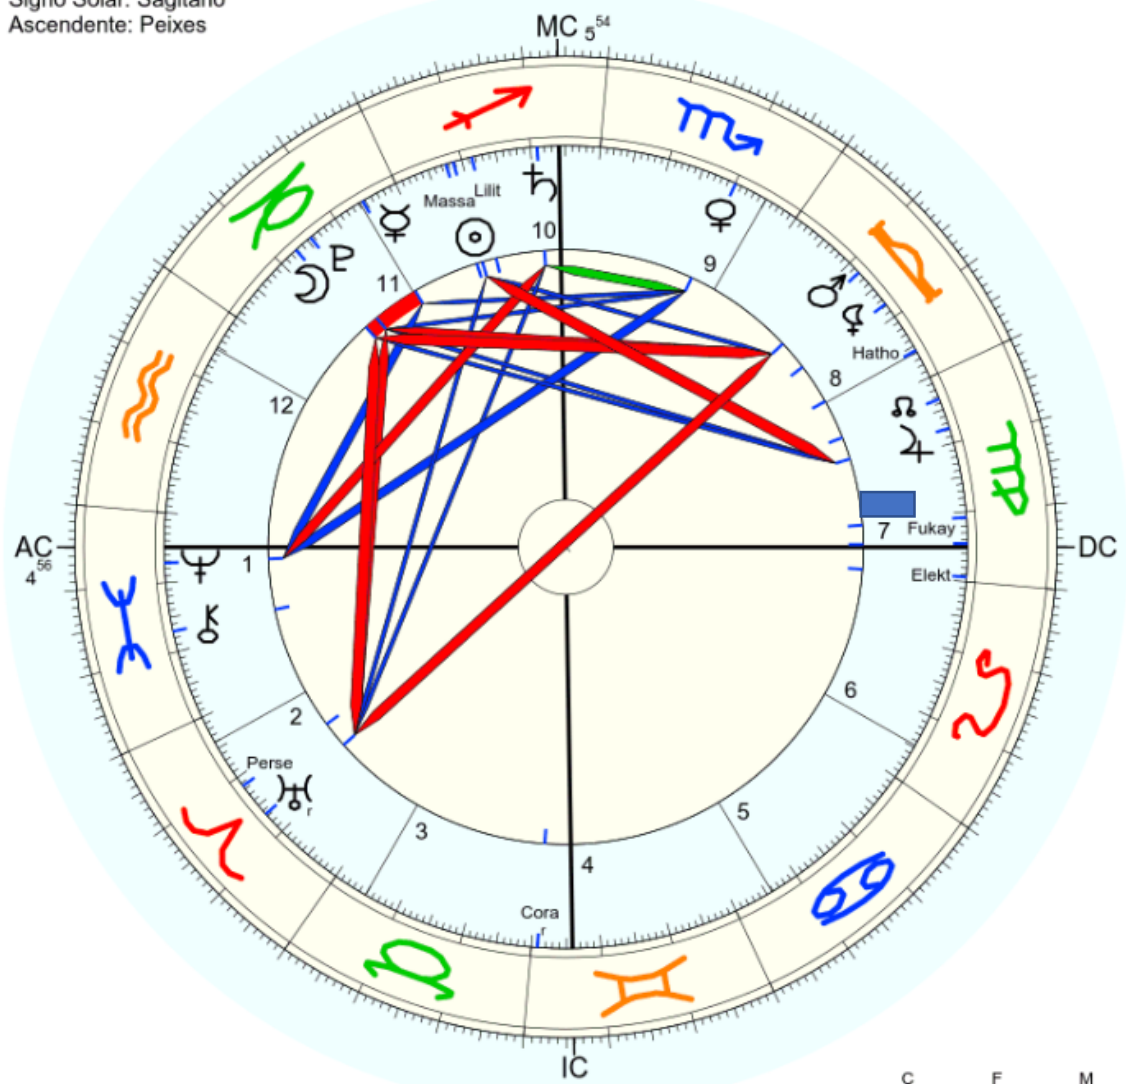

Nome: Terra prometida
data: dom., 13 de dezembro 2015
em Brasília (Distrito Federal), BRAS
47w55'47, 15s46'47

Horas: 12:00
Tempo Univ.: 14:00
Tempo Sid.: 16:16:02

Título: 2.AT 0.0-1 16-Mrz-2024

Mapa de evento (Método: Astrodiens / Placidus)

Signo Solar: Sagitário

Ascendente: Peixes

☉ Sol	♏ 21° 13' 50"	
☾ Lua	♏ 17° 9' 52"	Detr.
☿ Mercúrio	♏ 5° 19' 56"	Detr.
♀ Vênus	♏ 9° 55' 19"	Detr.
♂ Marte	♏ 18° 6' 51"	Detr.
♃ Júpiter	♏ 22° 12' 42"	Detr.
♄ Saturno	♏ 9° 3' 15"	
♅ Urano	♏ 16° 37' 35"	
♆ Neptuno	♏ 7° 11' 47"	Dom.
♇ Plutão	♏ 14° 25' 42"	
♁ Nodo mérid	♏ 26° 35' 3"	
♁ Quíron	♏ 17° 2' 56"	
♀ Lílith	♏ 12° 13' 38"	
1181 Lílith	♏ 18° 28' 51"	
2340 Hathor	♏ 4° 18' 53"	
389 Persephone	♏ 11° 27' 30"	
504 Cora	♏ 0° 52' 20"	
	♏ 9° 12' 0"	
20 Massalia	♏ 22° 19' 41"	
4873 Fukaya	♏ 5° 28' 46"	
130 Elektra	♏ 0° 39' 48"	
RE:	♏ 4° 56' 13"	2: ♏ 4° 2'
HE:	♏ 5° 53' 58"	11: ♏ 5° 49"
		12: ♏ 5° 21"

C F M