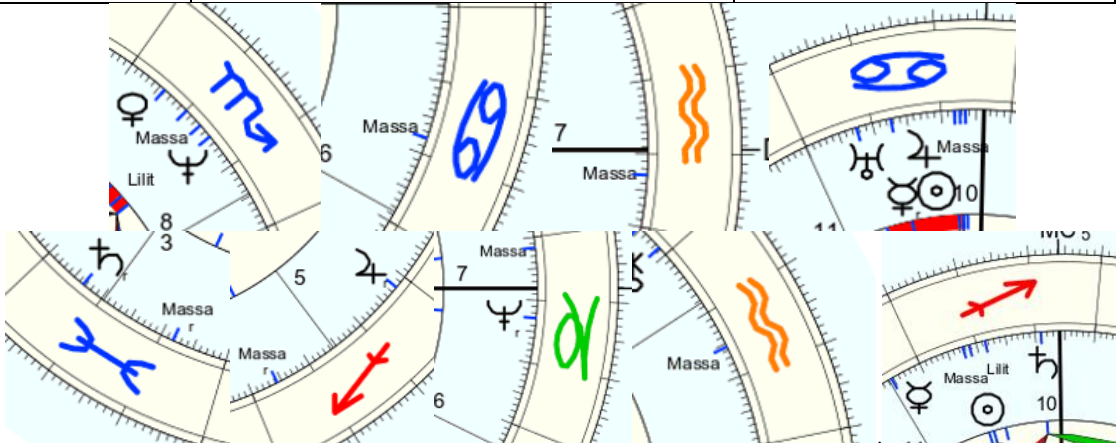

Êxodo 33 – 3

אֲרָץ זֹבַח קֶלֶב דִּבַּשׁ עֲלֶיהָ קָרַב עִם קְנֻשָׁה עֲרָף
כִּלְהָ דִרְךָ

Sobe para uma terra que mana leite e mel; eu não subirei no meio de ti, porque és povo de dura cerviz, para que te não consuma eu no caminho.

900 200 70 5 300 100 600 70 2 200 100 5 30 70 300 2 4 2 30 8 2 6 7 900 200 1 500 200 4 5 30 20 – 4873 = 22
9 2 7 5 3 1 6 7 2 2 1 5 3 7 3 2 4 2 3 8 2 6 7 9 2 1 5 2 4 5 3 2 – 130

Canaã

20 Massalia → 22° 19' 41"

22 O regresso a terra prometida, o regresso da justiça

Vênus – 9	b r a s í l i a 2+2+1+3+3+3+1+1 2 2 1 3 3 3 1 1 4 3 4 6 6 4 2 7 7 1 3 1 6 5 8 4 4 7 4 3 8 2 7 2 1 9 3 3	2 + 2 + 2 = 6 Brasília 3 6 + 3 = 9 Beth = 2 B E T H 2 5 4 5 2 5 4 5 7 9 9 7 9 7 18 – 9

Vênus netuno Lilit "Canaã" - "Canaã" - "Canaã" - Sol mercúrio júpiter urano "Canaã" - saturno "Canaã" - Júpiter "Canaã" - netuno "Canaã" - "Canaã" - Sol saturno Lilit "Canaã"

24 15 17 19 - 12 - 7 - 7 17 8 22 6 - 6 21 - 27 4 - 17 28 - 14 - 21 9 18 22 = 341 = 8 justiça

Saturno – 20 – 2	c a n a ã 3+1+5+1+4 3 1 5 1 4 4 6 6 5 1 3 2 4 5 9 A Terra prometida 1 20 5 18 18 1 16 18 15 13 5 20 9 4 1 – 74 – 11 – 2	2+8=10=1 Canaã 22 46 59.6 - 71 45 25.0 14 02 36.8 - 76 46 51.6 9 1+9 = 1 Cheth = 8 C H E T H 3 5 5 4 5 3 5 5 4 5 8 1 9 9 9 1 9 1 1 2 11 – 2

Saturno - 9 47 5 - 23 42 16 - 7 27 54 - 2 41 1 - 6 40 34 - 16 14 37 - 21 22 19 - 18 24 0 - 9 3 15 = 115° 20' 01"
Ouroboros - Ouroboros - 52 32 58 - 155 02 14 - 118 55 28 - 73 06 31 - 86 09 22 - 108 38 13 - 70 51 06 - 79 46 45 - 122 49 45 = 867° 52' 22"
115 20 1 - 867 52 22 = 983° 12' 23" - 20 - 2