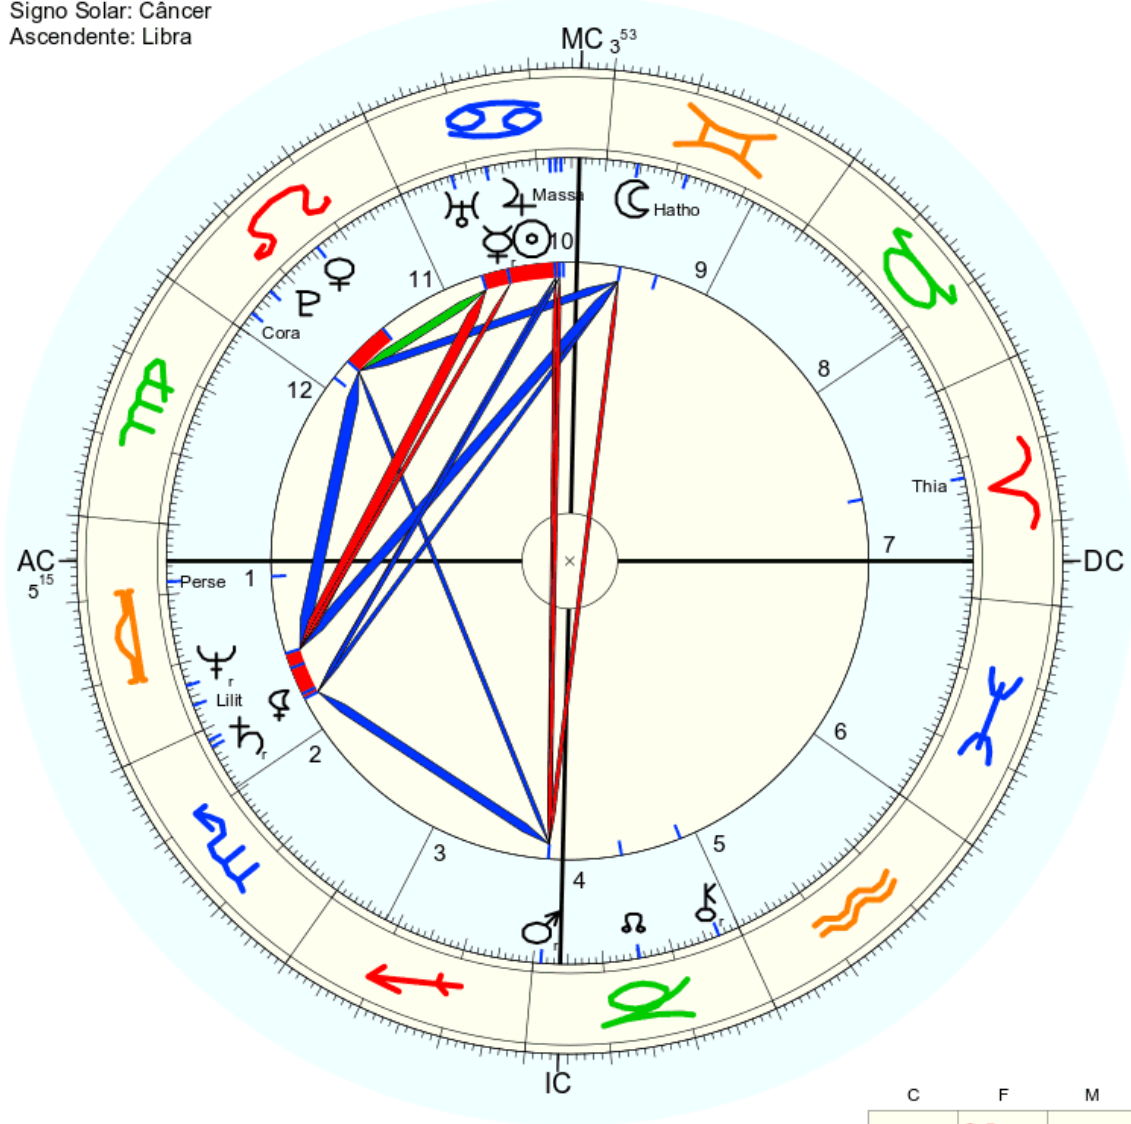

	C	F	M
F	♋ AC	♌ ♁(Th)	
A	♌ Pe	♍ Ma	♎ ♀ ♁ Ha
T	♍ ♁	♎ ♁ MC	♏ Co
A	♏ P		♐ Li

Data 33 slillhpk 50 ouroboros 43 Thia 24 "canaã" 7  
 1986 - 20 17 7 22 11 - x x

Nome: Nova Canaã Paulista  
 data: ter., 29 de junho 1954  
 em Brasília (Distrito Federal), BRAS  
 47w55'47, 15s46'47

Horas: 12:00  
 Tempo Univ.: 15:00  
 Tempo Sid.: 6:16:55

Título: 2.AT 0.0-1 4-Apr-2023

Mapa de evento (Método: Astrodiens / Placidus)  
 Signo Solar: Câncer  
 Ascendente: Libra

☉ Sol	♋ 7° 19' 4"
☾ Lua	♋ 25° 29' 5"
☿ Mercúrio	♋ 17° 18' 11"r
♀ Vênus	♋ 14° 2' 7"
♂ Marte	♋ 1° 7' 4"r Exalt.
♃ Júpiter	♋ 8° 7' 29" Exalt.
♄ Saturno	♋ 2° 41' 1"r
♅ Urano	♋ 22° 20' 26"
♆ Neptuno	♋ 23° 17' 40"r
♇ Plutão	♋ 23° 14' 12"
♁ Nodo médio	♋ 15° 14' 26"
♁ Quiron	♋ 26° 57' 26"r
♀ Liliith	♋ 1° 40' 59"
1181 Liliith	♋ 26° 16' 18"
2340 Hathor	♋ 18° 21' 17"
399 Persephone	♋ 8° 11' 33"
504 Cora	♋ 27° 18' 9"
405 Thia	♋ 17° 11' 5"
20 Massalia	♋ 6° 31' 9"
AC:	♎ 5° 14' 56"
MC:	♋ 3° 52' 48"

Data 36 slllhpk 55 ouroboros 36 Thia 17 "canaã" 6  
 1954 - 14 8 2 7 17 - x x

Nome: Canaã dos carajás  
data: qua., 5 de outubro 1994  
em Brasília (Distrito Federal), BRAS  
47w55'47, 15s46'47

Horas: 12:00  
Tempo Univ.: 15:00  
Tempo Sid.: 12:44:31