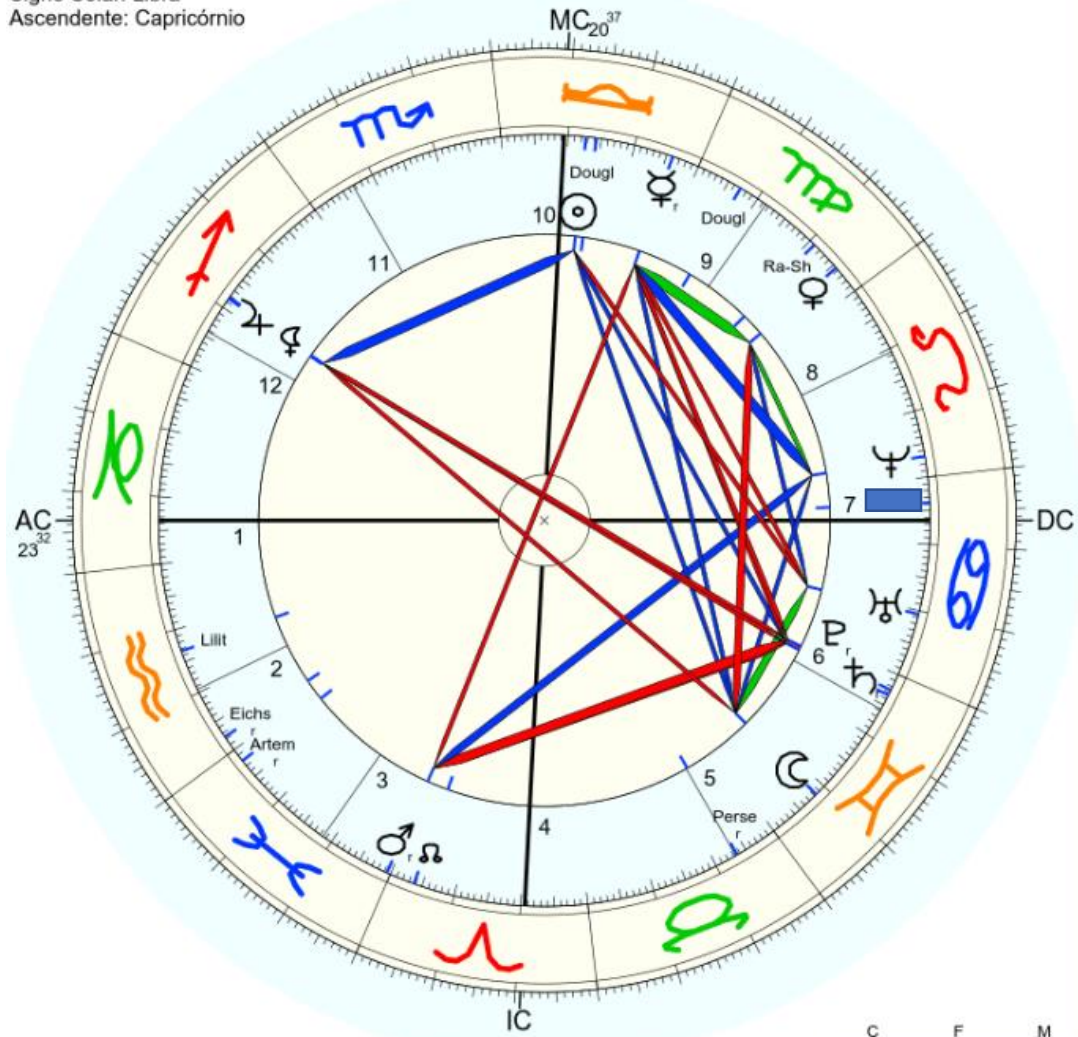

Horas: 12:00 LMT  
 Tempo Univ.: 15:11:43  
 Tempo Sid.: 13:16:03

Titulo: 2.AT 0.0-1 16-Mrz-2024

Mapa de evento (Método: Astrodienst / Placidus)

Signo Solar: Libra

Ascendente: Capricórnio

☉ Sol	♎ 17° 19' 12"	Queda
☾ Lua	♋ 8° 19' 30"	
☿ Mercúrio	♎ 4° 5' 57"r	
♀ Vênus	♏ 4° 24' 30"	Queda
♂ Marte	♋ 29° 25' 24"r	
♃ Júpiter	♋ 18° 13' 19"	Dom.
♄ Saturno	♋ 26° 36' 22"r	
♅ Urano	♏ 9° 28' 25"	
♆ Neptuno	♏ 3° 6' 36"	
♇ Plutão	♋ 27° 26' 40"r	
♁ Nodo médio	♎ 3° 46' 33"	
♄ Quíron	não disponível	
♁ Lílith	♋ 18° 26' 26"	
1161 Lílith	♎ 13° 19' 0"	
1161 Persephone	♏ 23° 32' 2"r	
142 Eichtatista	♎ 27° 38' 49"r	
1100 Ra-Israhom	♏ 9° 8' 33"	
2684 Douglas	♎ 15° 45' 56"	
2626 Douglasstern	♏ 22° 58' 3"	
105 Artemis	♋ 2° 3' 26"r	
	♏ 26° 10' 57"	
RE	♏ 23° 32' 8"   2: ♎ 19° 28'   3: ♋ 18° 30'	
MC	♎ 20° 36' 55"   11: ♎ 23° 17'   12: ♋ 24° 15'	