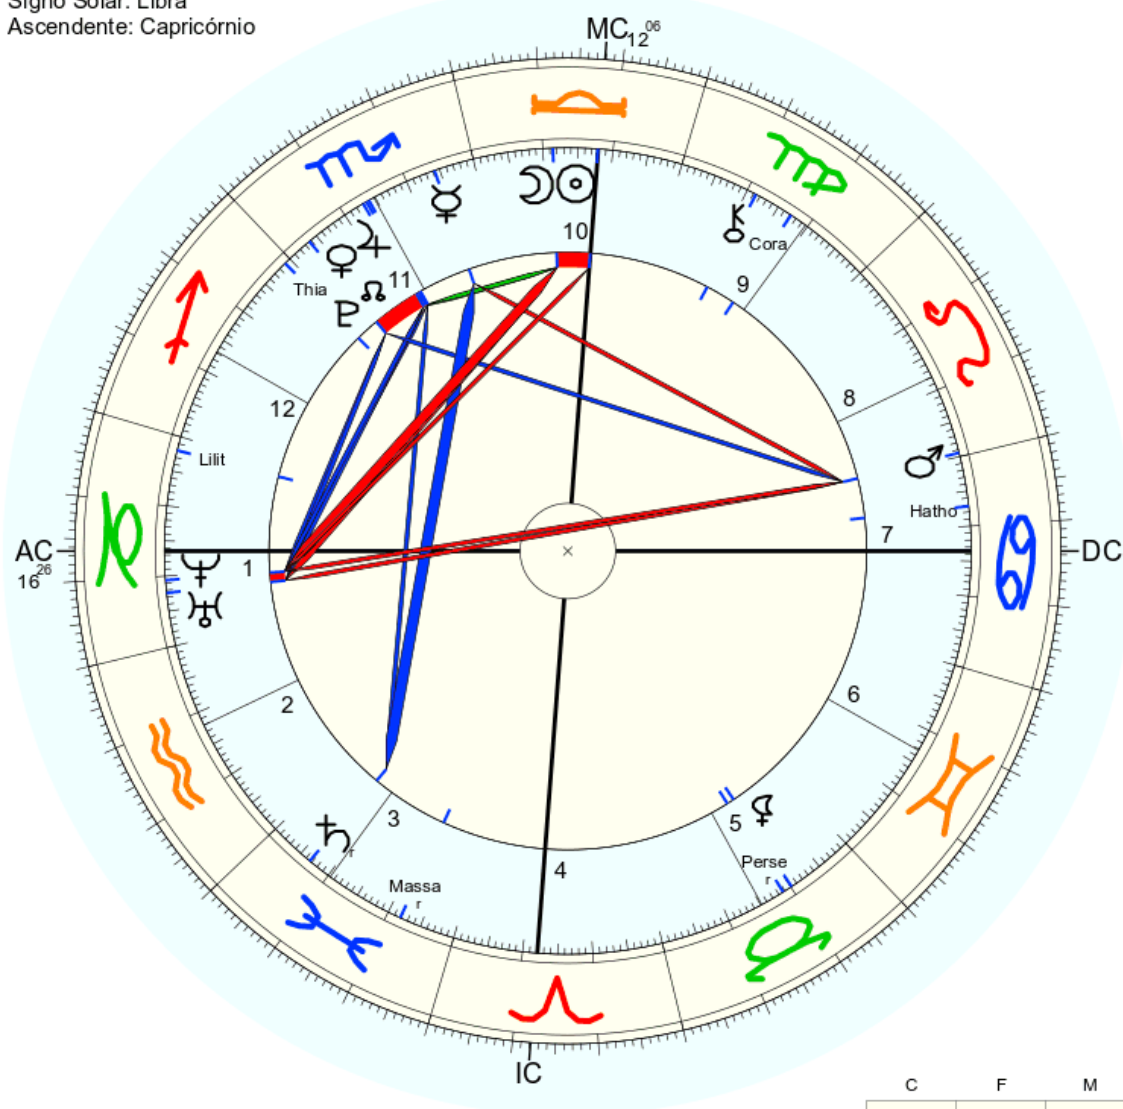

Horas: 12:00  
 Tempo Univ.: 15:00  
 Tempo Sid.: 6:16:55

Título: 2.AT 0.0-1 4-Apr-2023

Mapa de evento (Método: Astrodiens / Placidus)  
 Signo Solar: Câncer  
 Ascendente: Libra

☉ Sol	♋ 7° 19' 4"
☾ Lua	♋ 25° 29' 5"
☿ Mercúrio	♋ 17° 18' 11"r
♀ Vênus	♋ 14° 2' 7"
♂ Marte	♋ 1° 7' 4"r Exalt.
♃ Júpiter	♋ 8° 7' 29" Exalt.
♄ Saturno	♋ 2° 41' 1"r
♅ Urano	♋ 22° 20' 26"
♆ Neptuno	♋ 23° 17' 40"r
♇ Plutão	♋ 23° 14' 12"
♁ Nodo médio	♋ 15° 14' 26"
♁ Quiron	♋ 26° 57' 26"r
♀ Liliith	♋ 1° 40' 59"
1181 Liliith	♋ 26° 16' 18"
2340 Hathor	♋ 18° 21' 17"
399 Persephone	♋ 8° 11' 33"
504 Cora	♋ 27° 18' 9"
405 Thia	♋ 17° 11' 5"
20 Massalia	♋ 6° 31' 9"
AC:	♎ 5° 14' 56"
MC:	♋ 3° 52' 48"

Data 36 slllhpk 55 ouroboros 36 Thia 17 "canaã" 6  
 1954 - 14 8 2 7 17 - x x

Nome: Canaã dos carajás  
data: qua., 5 de outubro 1994  
em Brasília (Distrito Federal), BRAS  
47w55'47, 15s46'47

Horas: 12:00  
Tempo Univ.: 15:00  
Tempo Sid.: 12:44:31

Título: 2.AT 0.0-1 4-Apr-2023

Mapa de evento (Método: Astrodiens / Placidus)  
Signo Solar: Libra  
Ascendente: Capricórnio

☉ Sol 12° 8' 34" Queda  
☾ Lua 18° 33' 48"  
☿ Mercúrio 5° 44' 22" Detr.  
♀ Vênus 16° 55' 38"  
♂ Marte 0° 32' 43"  
♃ Júpiter 15° 59' 4"  
♄ Saturno 6° 40' 34" r  
♅ Urano 22° 23' 37"  
♆ Neptuno 20° 34' 34"  
♇ Plutão 26° 16' 39" Dom.  
♁ Nodo médio 16° 23' 41"  
♃ Quiron 18° 37' 34"  
♀ Lilith 20° 7' 45"  
1181 Lilith 1° 59' 7"  
2340 Hathor 22° 49' 23"  
399 Persephone 18° 42' 57" r  
504 Cora 12° 51' 36"  
405 Thia 0° 54' 56"  
20 Massalia 21° 53' 15" r  
AC: 16° 26' 15" 2: 12° 1' 3: 10° 21'  
MC: 12° 6' 2" 11: 15° 11' 12: 16° 49'